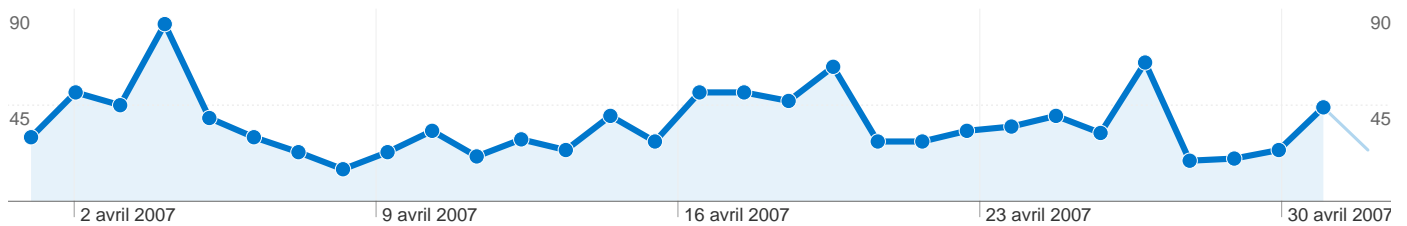

Fréquentation du site

- 1 094** Visites
- 3 825** Pages vues
- 3,50** Pages par visite
- 00:07:22** Temps moyen passé sur le site
- 58,32 %** Taux de rebond
- 63,16 %** Nouvelles visites (en %)

Vue d'ensemble du contenu

Pages	Pages vues	Pages vues (en %)
/	3 080	80,52 %
/remuneration.html	89	2,33 %
/accueil.html	84	2,20 %
/a.html	60	1,57 %
/inscription.html	54	1,41 %

723 internautes ont visité ce site.

 **1 094** Visites

 **723** Visiteurs uniques absolus

 **3 825** Pages vues

 **3,50** Nombre moyen de pages vues

 **00:07:22** Temps passé sur le site

 **58,32 %** Taux de rebond

 **63,16 %** Nouvelles visites

Profil technique

L'ensemble des sources de trafic a généré 1 094 visites au total.

 29,71 % Accès directs

 60,79 % Sites référents

 9,51 % Moteurs de recherche

■ Sites référents
665 (60,79 %)

■ Accès directs
325 (29,71 %)

■ Moteurs de recherche
104 (9,51 %)