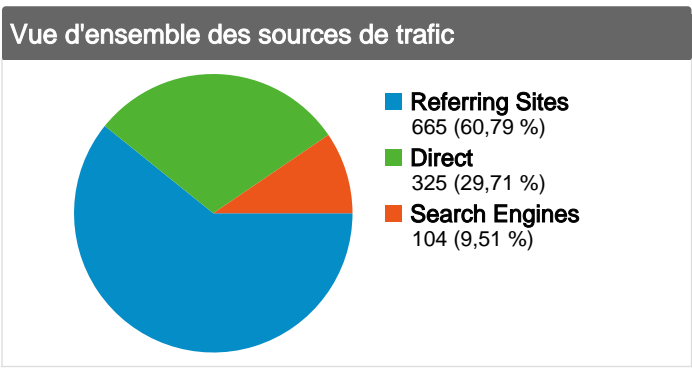

Fréquentation du site

- 1 094** Visites
- 3 825** Pages vues
- 3,50** Pages par visite
- 00:07:22** Temps moyen passé sur le site
- 58,32 %** Taux de rebond
- 63,16 %** Nouvelles visites (en %)

Vue d'ensemble du contenu

Pages	Pages vues	Pages vues (en %)
/	3 080	80,52 %
/remuneration.html	89	2,33 %
/accueil.html	84	2,20 %
/a.html	60	1,57 %
/inscription.html	54	1,41 %

723 internautes ont visité ce site.

 **1 094** Visites

L'ensemble des sources de trafic a généré 1 094 visites au total.

 29,71 % Accès directs

 60,79 % Sites référents

 9,51 % Moteurs de recherche

■ Sites référents
665 (60,79 %)

■ Accès directs
325 (29,71 %)

■ Moteurs de recherche
104 (9,51 %)

1 094 visites, provenant de 6 continent(s).

Fréquentation du site

Continent	Visites	Pages par visite	Temps moyen passé sur le site	Nouvelles visites (en %)	Taux de rebond
Europe	1 048	3,58	00:07:36	61,74 %	57,82 %
Africa	19	1,84	00:04:09	89,47 %	57,89 %
Americas	16	1,31	00:01:03	100,00 %	87,50 %
Asia	6	1,33	00:00:38	100,00 %	66,67 %
(not set)	3	1,33	00:00:02	100,00 %	66,67 %
Oceania	2	2,00	00:02:15	100,00 %	50,00 %