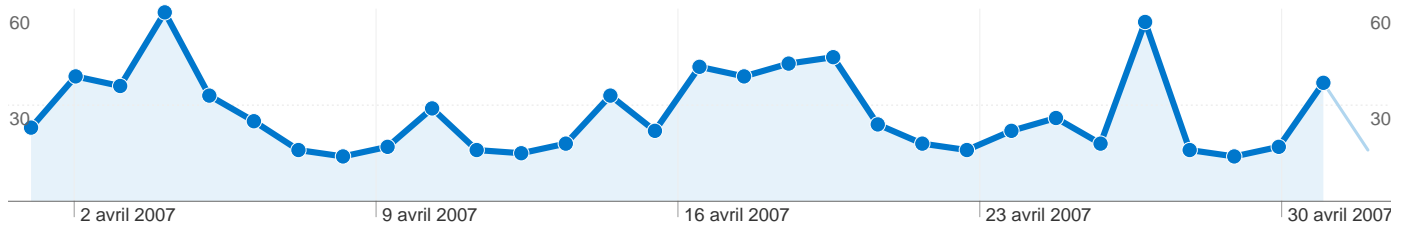

723 internautes ont visité ce site.

1 094 Visites

723 Visiteurs uniques absolus

3 825 Pages vues

3,50 Nombre moyen de pages vues

00:07:22 Temps passé sur le site

58,32 % Taux de rebond

63,16 % Nouvelles visites

Profil technique

Navigateur	Visites	Visites (en %)	Vitesse de connexion	Visites	Visites (en %)
Internet Explorer	570	52,10 %	DSL	808	73,86 %
Firefox	492	44,97 %	Unknown	204	18,65 %
Safari	21	1,92 %	Dialup	30	2,74 %
Mozilla	8	0,73 %	Cable	29	2,65 %
Mozilla Compatible Agent	2	0,18 %	T1	22	2,01 %