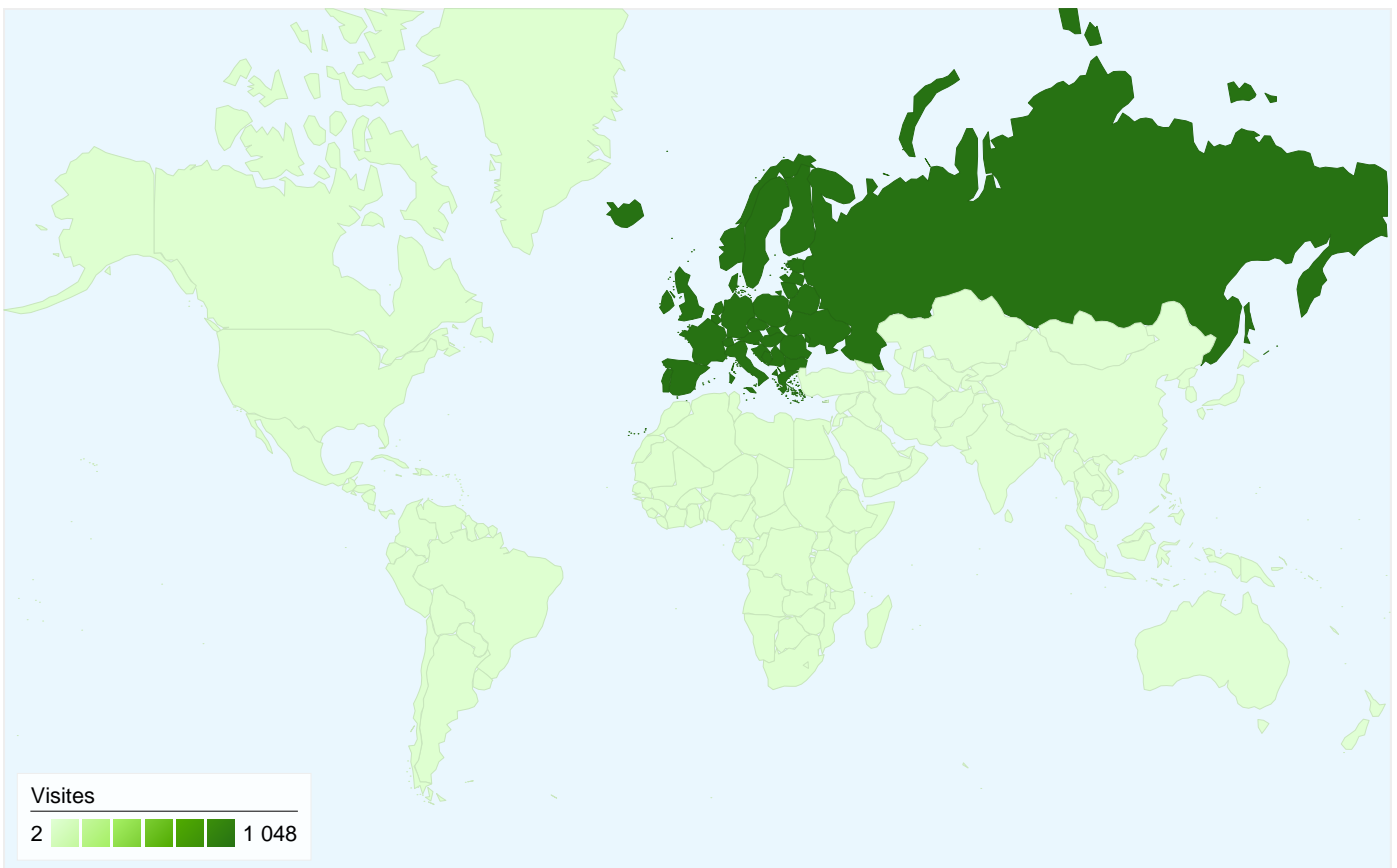

L'ensemble des sources de trafic a généré 1 094 visites au total.

 29,71 % Accès directs

 60,79 % Sites référents

 9,51 % Moteurs de recherche

■ Sites référents
665 (60,79 %)

■ Accès directs
325 (29,71 %)

■ Moteurs de recherche
104 (9,51 %)

1 094 visites, provenant de 6 continent(s).

Fréquentation du site

Continent	Visites	Pages par visite	Temps moyen passé sur le site	Nouvelles visites (en %)	Taux de rebond
Europe	1 048	3,58	00:07:36	61,74 %	57,82 %
Africa	19	1,84	00:04:09	89,47 %	57,89 %
Americas	16	1,31	00:01:03	100,00 %	87,50 %
Asia	6	1,33	00:00:38	100,00 %	66,67 %
(not set)	3	1,33	00:00:02	100,00 %	66,67 %
Oceania	2	2,00	00:02:15	100,00 %	50,00 %