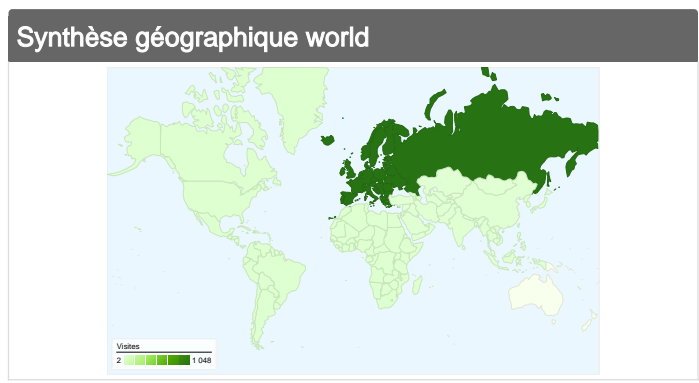

Vue d'ensemble du contenu

Pages	Pages vues	Pages vues (en %)
/	3 080	80,52 %
/remuneration.html	89	2,33 %
/accueil.html	84	2,20 %
/a.html	60	1,57 %
/inscription.html	54	1,41 %