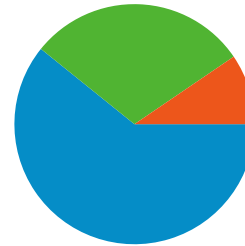

Navigateur	Visites	Visites (en %)	Vitesse de connexion	Visites	Visites (en %)
Internet Explorer	570	52,10 %	DSL	808	73,86 %
Firefox	492	44,97 %	Unknown	204	18,65 %
Safari	21	1,92 %	Dialup	30	2,74 %
Mozilla	8	0,73 %	Cable	29	2,65 %
Mozilla Compatible Agent	2	0,18 %	T1	22	2,01 %

L'ensemble des sources de trafic a généré 1 094 visites au total.

 29,71 % Accès directs

 60,79 % Sites référents

 9,51 % Moteurs de recherche

■ Sites référents
665 (60,79 %)

■ Accès directs
325 (29,71 %)

■ Moteurs de recherche
104 (9,51 %)