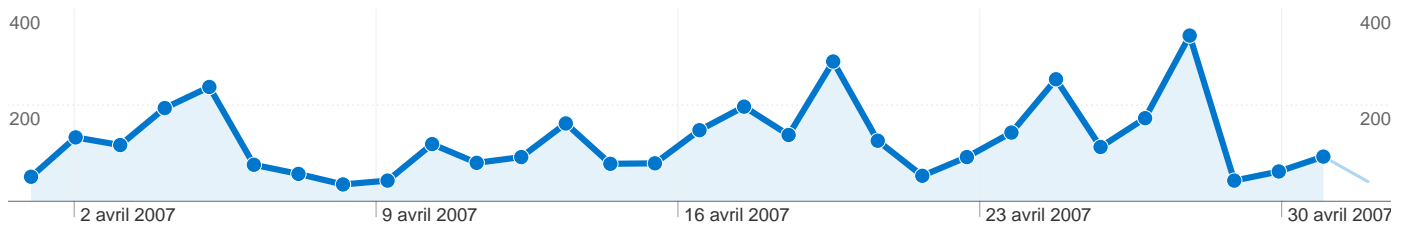

1 094 visites, provenant de 6 continent(s).

Fréquentation du site

Continent	Visites	Pages par visite	Temps moyen passé sur le site	Nouvelles visites (en %)	Taux de rebond
Europe	1 048	3,58	00:07:36	61,74 %	57,82 %
Africa	19	1,84	00:04:09	89,47 %	57,89 %
Americas	16	1,31	00:01:03	100,00 %	87,50 %
Asia	6	1,33	00:00:38	100,00 %	66,67 %
(not set)	3	1,33	00:00:02	100,00 %	66,67 %
Oceania	2	2,00	00:02:15	100,00 %	50,00 %

De 1 à 6 sur 6

Visites
1 094
Total du site (en %) :
100,00 %

Pages par visite
3,50
Moyenne du site :
3,50 (0,00 %)

Temps moyen passé sur le site
00:07:22
Moyenne du site :
00:07:22 (0,00 %)

Nouvelles visites (en %)
63,16 %
Moyenne du site :
63,16 % (0,00 %)

Taux de rebond
58,32 %
Moyenne du site :
58,32 % (0,00 %)

Les pages de ce site ont été consultées 3 825 fois au total.

 **3 825** Pages vues

 **1 734** Consultations uniques

 **36,79 %** Taux de rebond

Pages les plus consultées