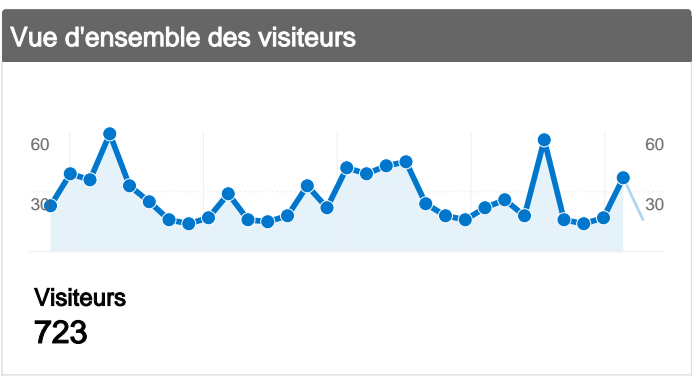

Fréquentation du site

- 1 094** Visites
- 3 825** Pages vues
- 3,50** Pages par visite
- 00:07:22** Temps moyen passé sur le site
- 58,32 %** Taux de rebond
- 63,16 %** Nouvelles visites (en %)

Vue d'ensemble du contenu

Pages	Pages vues	Pages vues (en %)
/	3 080	80,52 %
/remuneration.html	89	2,33 %
/accueil.html	84	2,20 %
/a.html	60	1,57 %
/inscription.html	54	1,41 %

723 internautes ont visité ce site.

 **1 094** Visites

 **723** Visiteurs uniques absolus

 **3 825** Pages vues

 **3,50** Nombre moyen de pages vues

 **00:07:22** Temps passé sur le site

 **58,32 %** Taux de rebond

 **63,16 %** Nouvelles visites

Profil technique

L'ensemble des sources de trafic a généré 1 094 visites au total.

 29,71 % Accès directs

 60,79 % Sites référents

 9,51 % Moteurs de recherche

■ Sites référents
665 (60,79 %)

■ Accès directs
325 (29,71 %)

■ Moteurs de recherche
104 (9,51 %)