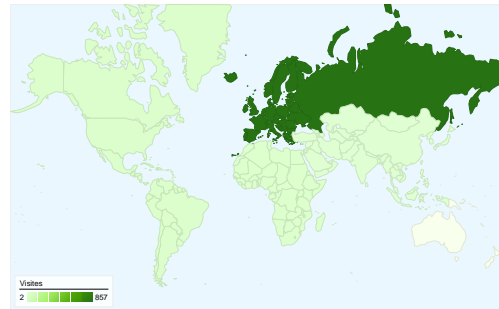

Synthèse géographique world

Vue d'ensemble des sources de trafic

Vue d'ensemble du contenu

Pages	Pages vues	Pages vues (en %)
/	1 883	70,79 %
/remuneration.html	110	4,14 %
/index.php?option=com_maga	91	3,42 %
/redacteurs.html	62	2,33 %
/accueil.html	37	1,39 %

601 internautes ont visité ce site.

911 Visites

601 Visiteurs uniques absolus

2 660 Pages vues

2,92 Nombre moyen de pages vues

00:06:32 Temps passé sur le site

59,82 % Taux de rebond

63,12 % Nouvelles visites

L'ensemble des sources de trafic a généré 911 visites au total.

 20,42 % Accès directs

 63,67 % Sites référents

 15,92 % Moteurs de recherche

■ Sites référents
580 (63,67 %)

■ Accès directs
186 (20,42 %)

■ Moteurs de recherche
145 (15,92 %)

911 visites, provenant de 6 continent(s).

Fréquentation du site

Continent	Visites	Pages par visite	Temps moyen passé sur le site	Nouvelles visites (en %)	Taux de rebond
Europe	857	2,99	00:06:47	61,84 %	59,51 %
Americas	23	1,96	00:01:15	91,30 %	73,91 %
Africa	18	1,44	00:01:05	94,44 %	66,67 %
Asia	7	2,00	00:10:36	28,57 %	28,57 %
(not set)	4	1,50	00:00:07	75,00 %	75,00 %
Oceania	2	2,00	00:06:04	100,00 %	50,00 %