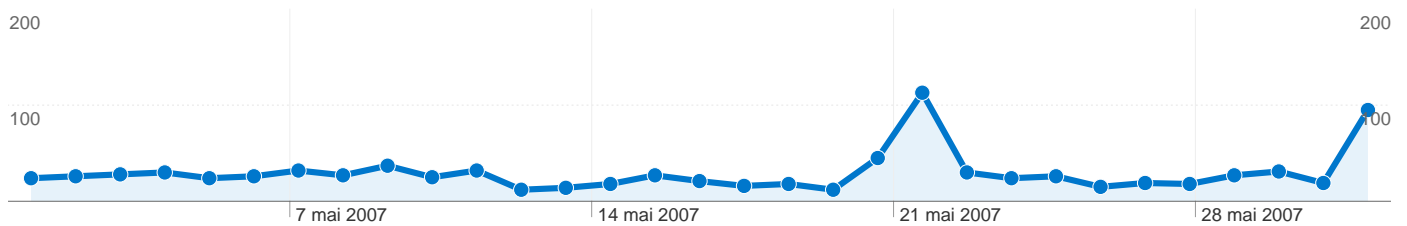

Fréquentation du site

911 Visites

2 660 Pages vues

2,92 Pages par visite

00:06:32 Temps moyen passé sur le site

59,82 % Taux de rebond

63,12 % Nouvelles visites (en %)

Vue d'ensemble des visiteurs

Synthèse géographique world

Vue d'ensemble des sources de trafic

Vue d'ensemble du contenu

Pages	Pages vues	Pages vues (en %)
/	1 883	70,79 %
/remuneration.html	110	4,14 %
/index.php?option=com_maga	91	3,42 %
/redacteurs.html	62	2,33 %
/accueil.html	37	1,39 %

601 internautes ont visité ce site.

911 Visites

601 Visiteurs uniques absolus

2 660 Pages vues

2,92 Nombre moyen de pages vues

00:06:32 Temps passé sur le site

59,82 % Taux de rebond

63,12 % Nouvelles visites

L'ensemble des sources de trafic a généré 911 visites au total.

 20,42 % Accès directs

 63,67 % Sites référents

 15,92 % Moteurs de recherche

■ Sites référents
580 (63,67 %)

■ Accès directs
186 (20,42 %)

■ Moteurs de recherche
145 (15,92 %)