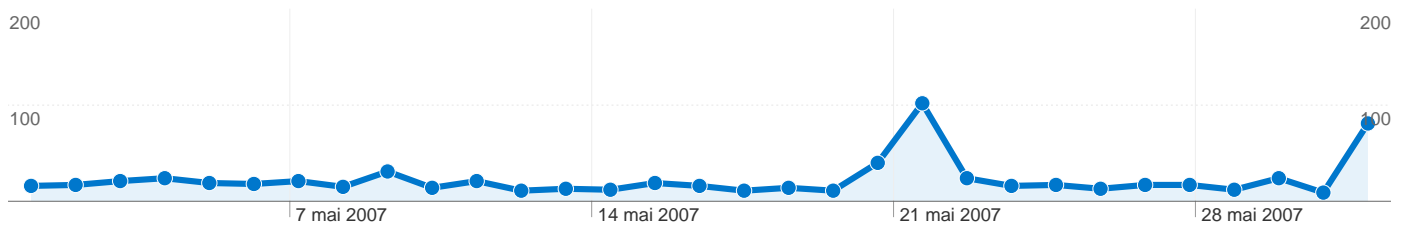

Fréquentation du site

911 Visites

2 660 Pages vues

2,92 Pages par visite

00:06:32 Temps moyen passé sur le site

59,82 % Taux de rebond

63,12 % Nouvelles visites (en %)

Vue d'ensemble des visiteurs

Synthèse géographique world

Vue d'ensemble des sources de trafic

Vue d'ensemble du contenu

Pages	Pages vues	Pages vues (en %)
/	1 883	70,79 %
/remuneration.html	110	4,14 %
/index.php?option=com_maga	91	3,42 %
/redacteurs.html	62	2,33 %
/accueil.html	37	1,39 %

601 internautes ont visité ce site.

911 Visites

601 Visiteurs uniques absolus

2 660 Pages vues

2,92 Nombre moyen de pages vues

00:06:32 Temps passé sur le site

59,82 % Taux de rebond

63,12 % Nouvelles visites

L'ensemble des sources de trafic a généré 911 visites au total.

 20,42 % Accès directs

 63,67 % Sites référents

 15,92 % Moteurs de recherche

■ Sites référents
580 (63,67 %)

■ Accès directs
186 (20,42 %)

■ Moteurs de recherche
145 (15,92 %)