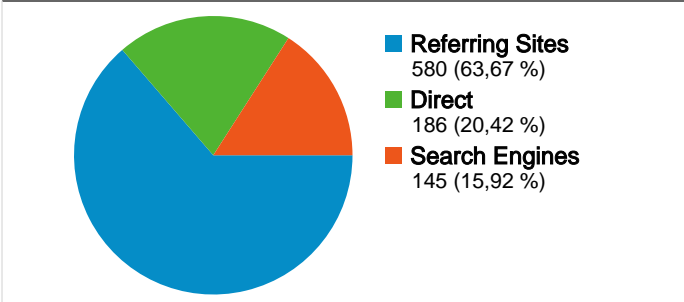

Synthèse géographique world

Vue d'ensemble des sources de trafic

Vue d'ensemble du contenu

Pages	Pages vues	Pages vues (en %)
/	1 883	70,79 %
/remuneration.html	110	4,14 %
/index.php?option=com_maga	91	3,42 %
/redacteurs.html	62	2,33 %
/accueil.html	37	1,39 %

601 internautes ont visité ce site.

911 Visites

601 Visiteurs uniques absolus

2 660 Pages vues

2,92 Nombre moyen de pages vues

00:06:32 Temps passé sur le site

59,82 % Taux de rebond

63,12 % Nouvelles visites

L'ensemble des sources de trafic a généré 911 visites au total.

 20,42 % Accès directs

 63,67 % Sites référents

 15,92 % Moteurs de recherche

■ Sites référents
580 (63,67 %)

■ Accès directs
186 (20,42 %)

■ Moteurs de recherche
145 (15,92 %)

911 visites, provenant de 6 continent(s).

Fréquentation du site

Continent	Visites	Pages par visite	Temps moyen passé sur le site	Nouvelles visites (en %)	Taux de rebond
Europe	857	2,99	00:06:47	61,84 %	59,51 %
Americas	23	1,96	00:01:15	91,30 %	73,91 %
Africa	18	1,44	00:01:05	94,44 %	66,67 %
Asia	7	2,00	00:10:36	28,57 %	28,57 %
(not set)	4	1,50	00:00:07	75,00 %	75,00 %
Oceania	2	2,00	00:06:04	100,00 %	50,00 %