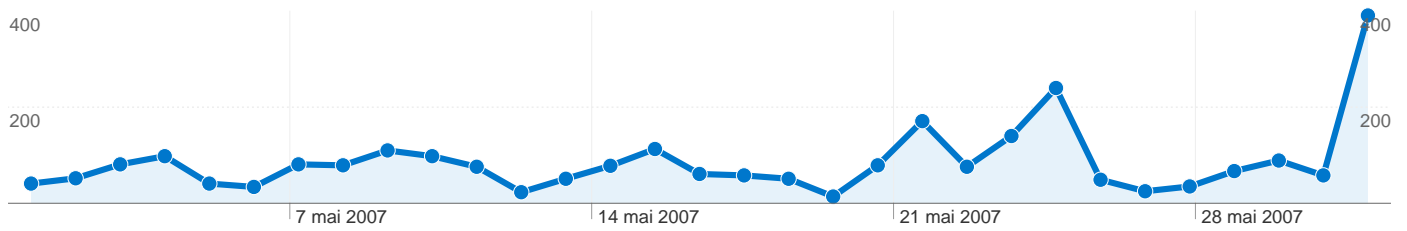

Les pages de ce site ont été consultées 2 660 fois au total.

2 660 Pages vues

1 487 Consultations uniques

36,65 % Taux de rebond

Pages les plus consultées

Pages	Pages vues	Pages vues (en %)
/	1 883	70,79 %
/remuneration.html	110	4,14 %
/index.php?option=com_magazine&Itemid=88889283&func=sh	91	3,42 %
/redacteurs.html	62	2,33 %
/accueil.html	37	1,39 %