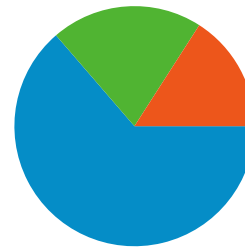

601 internautes ont visité ce site.

911 Visites

601 Visiteurs uniques absolus

2 660 Pages vues

2,92 Nombre moyen de pages vues

00:06:32 Temps passé sur le site

59,82 % Taux de rebond

63,12 % Nouvelles visites

Profil technique

Navigateur	Visites	Visites (en %)	Vitesse de connexion	Visites	Visites (en %)
Firefox	485	53,24 %	DSL	667	73,22 %
Internet Explorer	400	43,91 %	Unknown	156	17,12 %
Safari	18	1,98 %	Dialup	30	3,29 %
Opera	4	0,44 %	Cable	29	3,18 %
Mozilla	4	0,44 %	T1	22	2,41 %

L'ensemble des sources de trafic a généré 911 visites au total.

 20,42 % Accès directs

 63,67 % Sites référents

 15,92 % Moteurs de recherche

■ Sites référents
580 (63,67 %)

■ Accès directs
186 (20,42 %)

■ Moteurs de recherche
145 (15,92 %)