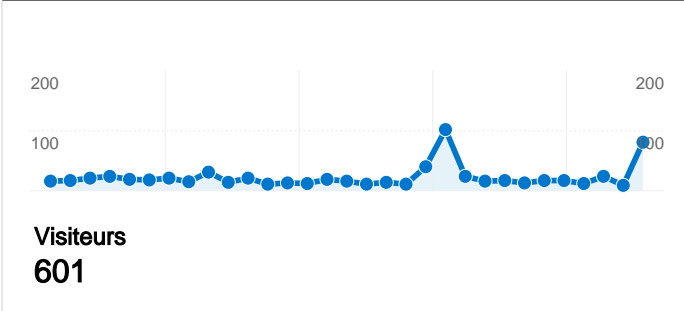

Fréquentation du site

911 Visites

2 660 Pages vues

2,92 Pages par visite

00:06:32 Temps moyen passé sur le site

59,82 % Taux de rebond

63,12 % Nouvelles visites (en %)

Vue d'ensemble des visiteurs

Synthèse géographique world

Vue d'ensemble des sources de trafic

Vue d'ensemble du contenu

Pages	Pages vues	Pages vues (en %)
/	1 883	70,79 %
/remuneration.html	110	4,14 %
/index.php?option=com_maga	91	3,42 %
/redacteurs.html	62	2,33 %
/accueil.html	37	1,39 %

601 internautes ont visité ce site.

911 Visites

601 Visiteurs uniques absolus

2 660 Pages vues

2,92 Nombre moyen de pages vues

00:06:32 Temps passé sur le site

59,82 % Taux de rebond

63,12 % Nouvelles visites

911 visites, provenant de 6 continent(s).

Fréquentation du site

Continent	Visites	Pages par visite	Temps moyen passé sur le site	Nouvelles visites (en %)	Taux de rebond
Europe	857	2,99	00:06:47	61,84 %	59,51 %
Americas	23	1,96	00:01:15	91,30 %	73,91 %
Africa	18	1,44	00:01:05	94,44 %	66,67 %
Asia	7	2,00	00:10:36	28,57 %	28,57 %
(not set)	4	1,50	00:00:07	75,00 %	75,00 %
Oceania	2	2,00	00:06:04	100,00 %	50,00 %