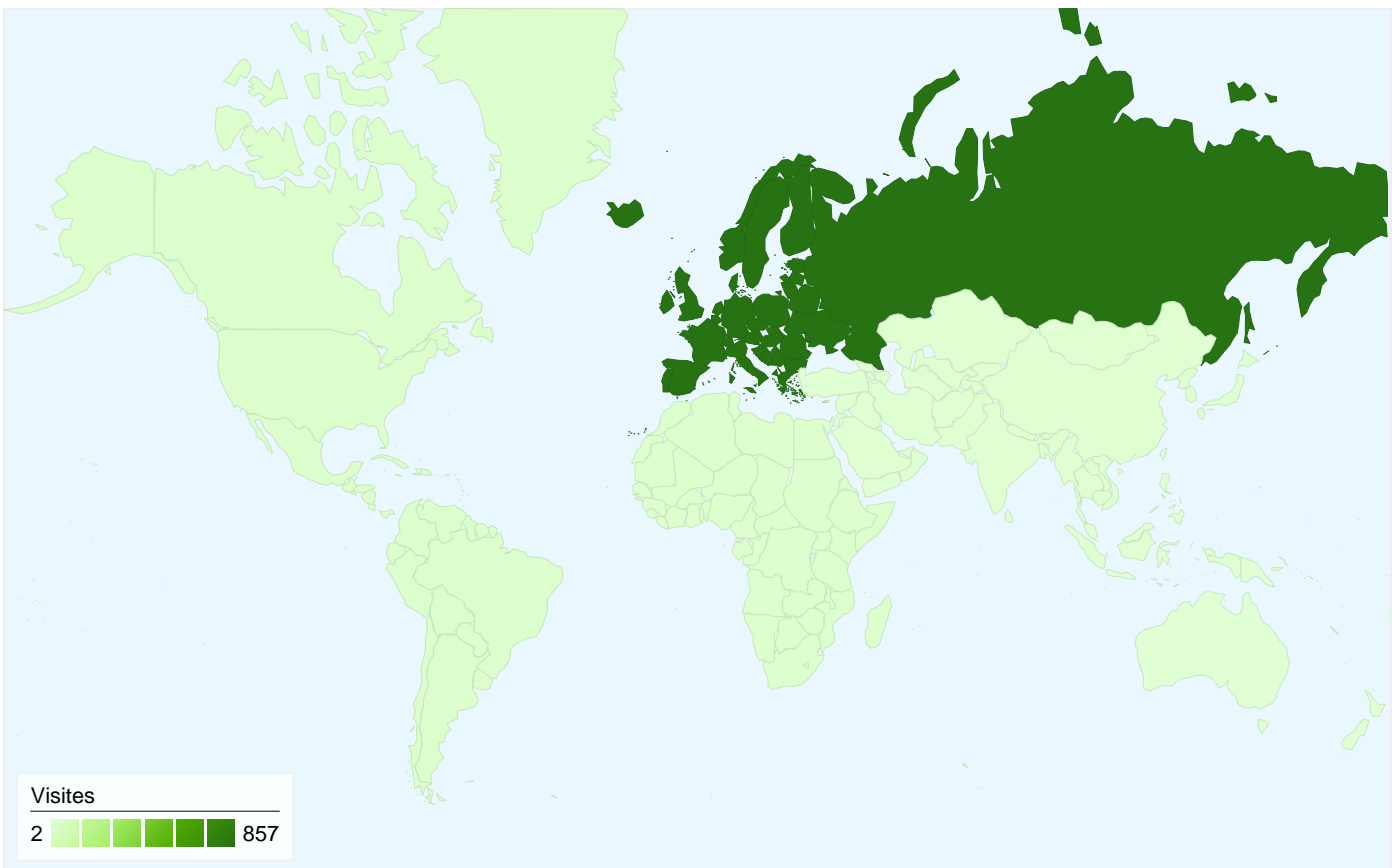

L'ensemble des sources de trafic a généré 911 visites au total.

 20,42 % Accès directs

 63,67 % Sites référents

 15,92 % Moteurs de recherche

■ Sites référents
580 (63,67 %)

■ Accès directs
186 (20,42 %)

■ Moteurs de recherche
145 (15,92 %)

911 visites, provenant de 6 continent(s).

Fréquentation du site

Continent	Visites	Pages par visite	Temps moyen passé sur le site	Nouvelles visites (en %)	Taux de rebond
Europe	857	2,99	00:06:47	61,84 %	59,51 %
Americas	23	1,96	00:01:15	91,30 %	73,91 %
Africa	18	1,44	00:01:05	94,44 %	66,67 %
Asia	7	2,00	00:10:36	28,57 %	28,57 %
(not set)	4	1,50	00:00:07	75,00 %	75,00 %
Oceania	2	2,00	00:06:04	100,00 %	50,00 %