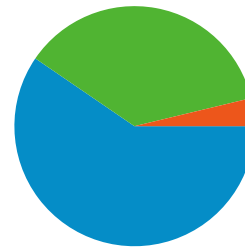

602 internautes ont visité ce site.

 **1 011 Visites**

 **602 Visiteurs uniques absolus**

 **3 076 Pages vues**

 **3,04 Nombre moyen de pages vues**

 **00:06:13 Temps passé sur le site**

 **58,56 % Taux de rebond**

 **59,45 % Nouvelles visites**

Profil technique

Navigateur	Visites	Visites (en %)	Vitesse de connexion	Visites	Visites (en %)
Internet Explorer	527	52,13 %	DSL	752	74,38 %
Firefox	468	46,29 %	Unknown	204	20,18 %
Safari	10	0,99 %	Cable	20	1,98 %
Opera	3	0,30 %	Dialup	15	1,48 %
Mozilla	2	0,20 %	T1	15	1,48 %

L'ensemble des sources de trafic a généré 1 011 visites au total.

 36,70 % Accès directs

 59,55 % Sites référents

 3,76 % Moteurs de recherche

■ Sites référents

602 (59,55 %)

■ Accès directs

371 (36,70 %)