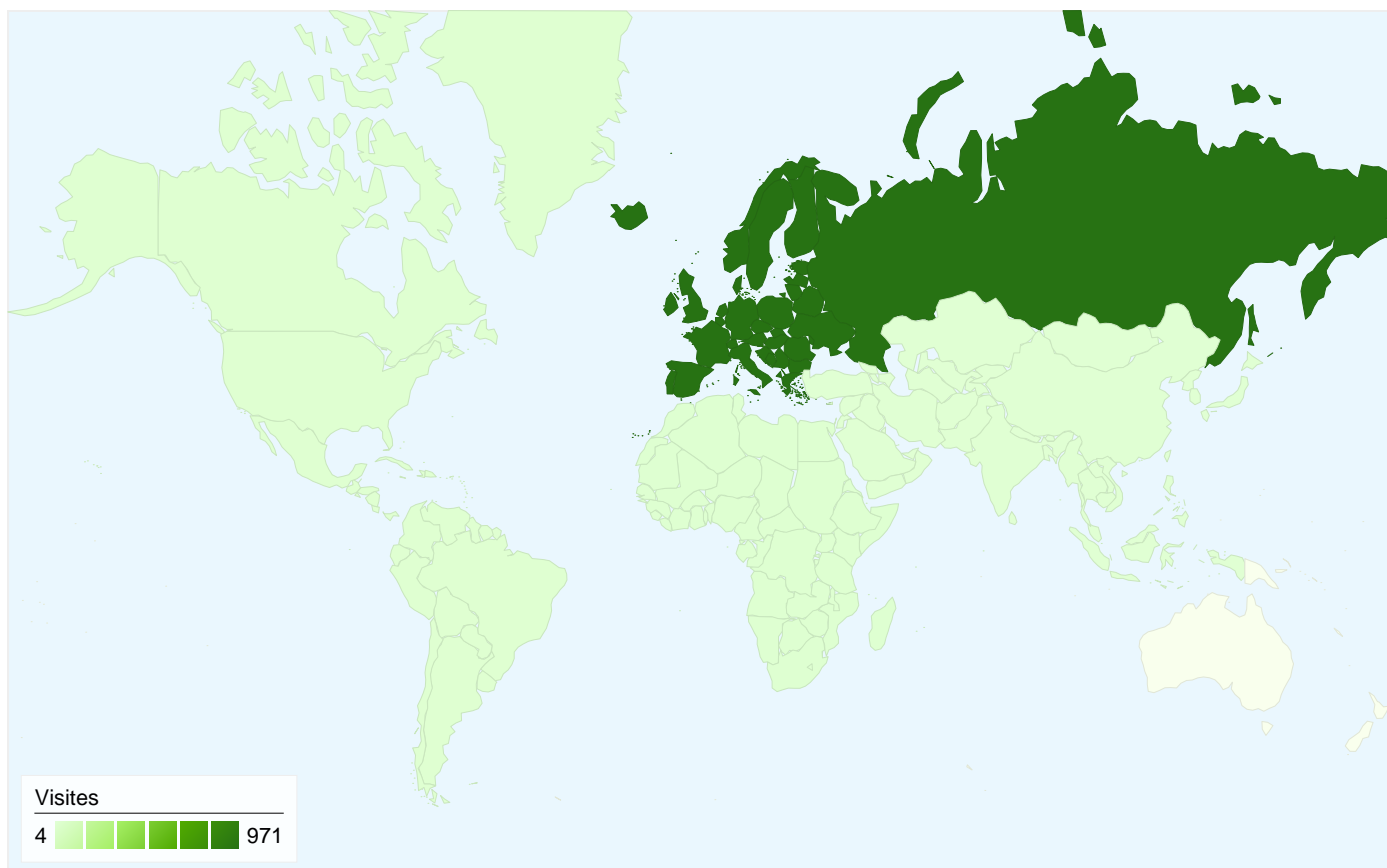

L'ensemble des sources de trafic a généré 1 011 visites au total.

 36,70 % Accès directs

 59,55 % Sites référents

 3,76 % Moteurs de recherche

■ Sites référents

602 (59,55 %)

■ Accès directs

371 (36,70 %)

1 011 visites, provenant de 5 continent(s).

Fréquentation du site

Continent	Visites	Pages par visite	Temps moyen passé sur le site	Nouvelles visites (en %)	Taux de rebond
Europe	971	3,11	00:06:27	58,08 %	57,57 %
Africa	15	1,40	00:00:20	93,33 %	86,67 %
Americas	14	1,14	00:00:18	100,00 %	85,71 %
Asia	7	1,14	00:00:01	71,43 %	85,71 %
(not set)	4	1,75	00:00:31	100,00 %	50,00 %