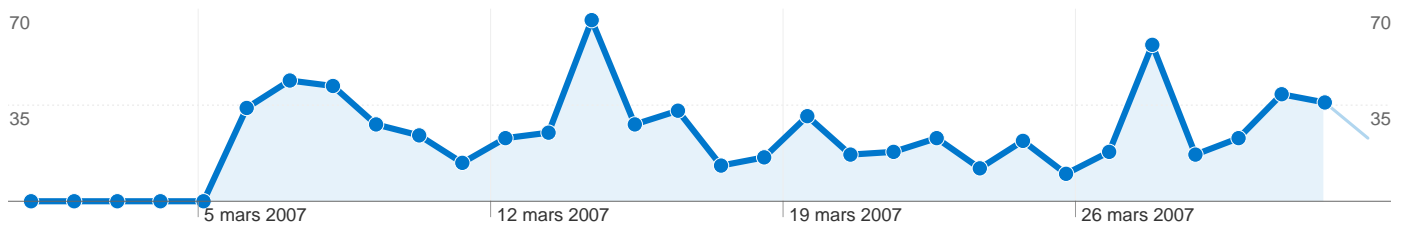

Fréquentation du site

 1 011 Visites	 3 076 Pages vues
 3,04 Pages par visite	 00:06:13 Temps moyen passé sur le site
 58,56 % Taux de rebond	 59,45 % Nouvelles visites (en %)

Vue d'ensemble des visiteurs

Synthèse géographique world

Vue d'ensemble des sources de trafic

Vue d'ensemble du contenu

Pages	Pages vues	Pages vues (en %)
/	2 529	82,22 %
/remuneration.html	119	3,87 %
/partenaires.html	61	1,98 %
/inscription.html	57	1,85 %
/accueil.html	40	1,30 %

602 internautes ont visité ce site.

 **1 011 Visites**

 **602 Visiteurs uniques absolus**

 **3 076 Pages vues**

 **3,04 Nombre moyen de pages vues**

 **00:06:13 Temps passé sur le site**

 **58,56 % Taux de rebond**

L'ensemble des sources de trafic a généré 1 011 visites au total.

 36,70 % Accès directs

 59,55 % Sites référents

 3,76 % Moteurs de recherche

■ Sites référents

602 (59,55 %)

■ Accès directs

371 (36,70 %)