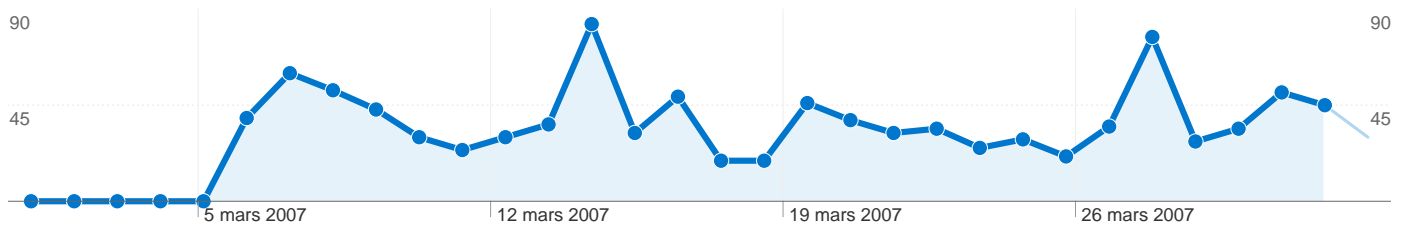

Synthèse géographique world

Vue d'ensemble des sources de trafic

Vue d'ensemble du contenu

Pages	Pages vues	Pages vues (en %)
/	2 529	82,22 %
/remuneration.html	119	3,87 %
/partenaires.html	61	1,98 %
/inscription.html	57	1,85 %
/accueil.html	40	1,30 %

602 internautes ont visité ce site.

 **1 011 Visites**

 **602 Visiteurs uniques absolus**

 **3 076 Pages vues**

 **3,04 Nombre moyen de pages vues**

 **00:06:13 Temps passé sur le site**

 **58,56 % Taux de rebond**

L'ensemble des sources de trafic a généré 1 011 visites au total.

 36,70 % Accès directs

 59,55 % Sites référents

 3,76 % Moteurs de recherche

■ Sites référents

602 (59,55 %)

■ Accès directs

371 (36,70 %)

1 011 visites, provenant de 5 continent(s).

Fréquentation du site

Continent	Visites	Pages par visite	Temps moyen passé sur le site	Nouvelles visites (en %)	Taux de rebond
Europe	971	3,11	00:06:27	58,08 %	57,57 %
Africa	15	1,40	00:00:20	93,33 %	86,67 %
Americas	14	1,14	00:00:18	100,00 %	85,71 %
Asia	7	1,14	00:00:01	71,43 %	85,71 %
(not set)	4	1,75	00:00:31	100,00 %	50,00 %