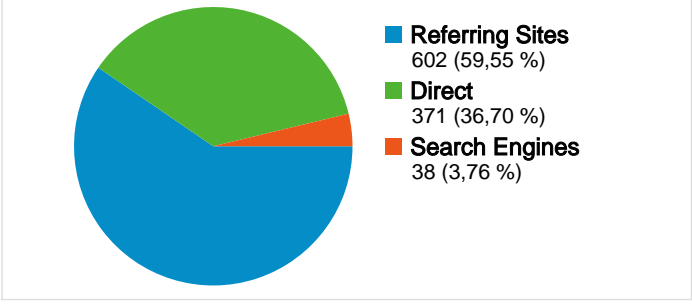

Fréquentation du site

 1 011 Visites	 3 076 Pages vues
 3,04 Pages par visite	 00:06:13 Temps moyen passé sur le site
 58,56 % Taux de rebond	 59,45 % Nouvelles visites (en %)

Vue d'ensemble des visiteurs

Synthèse géographique world

Vue d'ensemble des sources de trafic

Vue d'ensemble du contenu

Pages	Pages vues	Pages vues (en %)
/	2 529	82,22 %
/remuneration.html	119	3,87 %
/partenaires.html	61	1,98 %
/inscription.html	57	1,85 %
/accueil.html	40	1,30 %

602 internautes ont visité ce site.

 **1 011 Visites**

 **602 Visiteurs uniques absolus**

 **3 076 Pages vues**

 **3,04 Nombre moyen de pages vues**

 **00:06:13 Temps passé sur le site**

 **58,56 % Taux de rebond**

L'ensemble des sources de trafic a généré 1 011 visites au total.

 36,70 % Accès directs

 59,55 % Sites référents

 3,76 % Moteurs de recherche

■ Sites référents

602 (59,55 %)

■ Accès directs

371 (36,70 %)