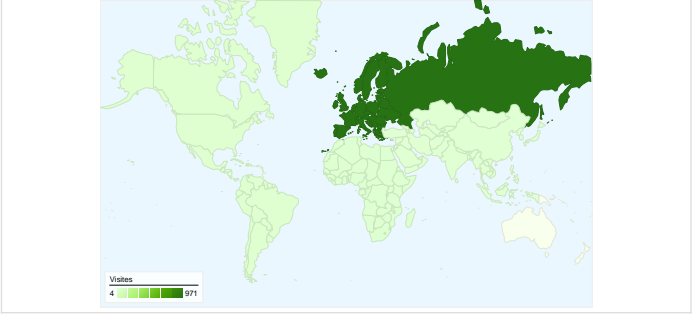

Synthèse géographique world

Vue d'ensemble des sources de trafic

Vue d'ensemble du contenu

Pages	Pages vues	Pages vues (en %)
/	2 529	82,22 %
/remuneration.html	119	3,87 %
/partenaires.html	61	1,98 %
/inscription.html	57	1,85 %
/accueil.html	40	1,30 %

602 internautes ont visité ce site.

 **1 011 Visites**

 **602 Visiteurs uniques absolus**

 **3 076 Pages vues**

 **3,04 Nombre moyen de pages vues**

 **00:06:13 Temps passé sur le site**

 **58,56 % Taux de rebond**

L'ensemble des sources de trafic a généré 1 011 visites au total.

 36,70 % Accès directs

 59,55 % Sites référents

 3,76 % Moteurs de recherche

■ Sites référents

602 (59,55 %)

■ Accès directs

371 (36,70 %)

1 011 visites, provenant de 5 continent(s).

Fréquentation du site

Continent	Visites	Pages par visite	Temps moyen passé sur le site	Nouvelles visites (en %)	Taux de rebond
Europe	971	3,11	00:06:27	58,08 %	57,57 %
Africa	15	1,40	00:00:20	93,33 %	86,67 %
Americas	14	1,14	00:00:18	100,00 %	85,71 %
Asia	7	1,14	00:00:01	71,43 %	85,71 %
(not set)	4	1,75	00:00:31	100,00 %	50,00 %