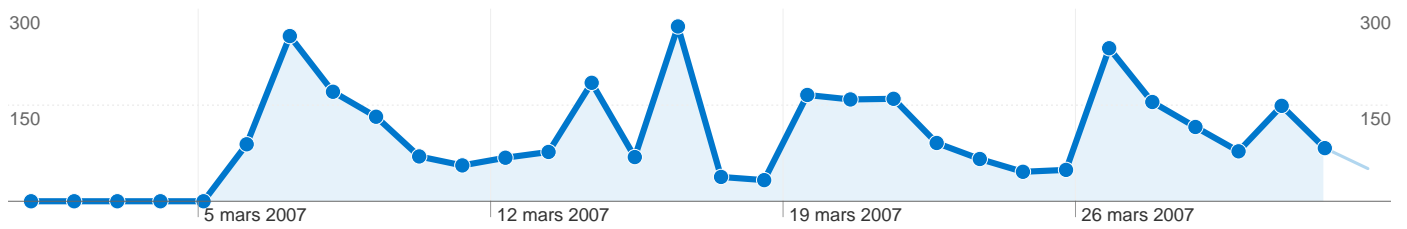

602 internautes ont visité ce site.

 **1 011 Visites**

 **602 Visiteurs uniques absolus**

 **3 076 Pages vues**

 **3,04 Nombre moyen de pages vues**

 **00:06:13 Temps passé sur le site**

 **58,56 % Taux de rebond**

1 011 visites, provenant de 5 continent(s).

Fréquentation du site

Continent	Visites	Pages par visite	Temps moyen passé sur le site	Nouvelles visites (en %)	Taux de rebond
Europe	971	3,11	00:06:27	58,08 %	57,57 %
Africa	15	1,40	00:00:20	93,33 %	86,67 %
Americas	14	1,14	00:00:18	100,00 %	85,71 %
Asia	7	1,14	00:00:01	71,43 %	85,71 %
(not set)	4	1,75	00:00:31	100,00 %	50,00 %

De 1 à 5 sur 5

Visites
1 011

Total du site (en %) :
100,00 %

Pages par visite
3,04

Moyenne du site :
3,04 (0,00 %)

Temps moyen passé sur le site
00:06:13

Moyenne du site :
00:06:13 (0,00 %)

Nouvelles visites (en %)
59,45 %

Moyenne du site :
59,45 % (0,00 %)

Taux de rebond
58,56 %

Moyenne du site :
58,56 % (0,00 %)

Les pages de ce site ont été consultées 3 076 fois au total.

 3 076 Pages vues

 1 588 Consultations uniques

 37,28 % Taux de rebond