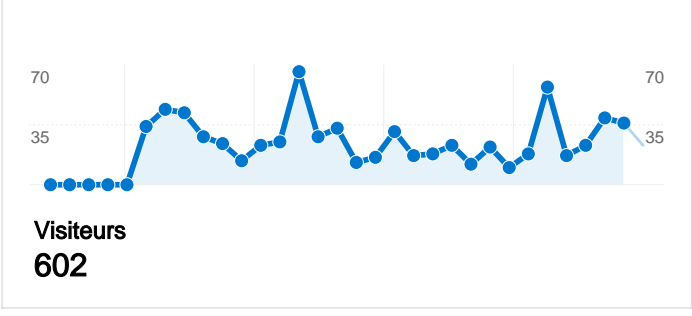

Fréquentation du site

 1 011 Visites	 3 076 Pages vues
 3,04 Pages par visite	 00:06:13 Temps moyen passé sur le site
 58,56 % Taux de rebond	 59,45 % Nouvelles visites (en %)

Vue d'ensemble des visiteurs

Synthèse géographique world

Vue d'ensemble des sources de trafic

Vue d'ensemble du contenu

Pages	Pages vues	Pages vues (en %)
/	2 529	82,22 %
/remuneration.html	119	3,87 %
/partenaires.html	61	1,98 %
/inscription.html	57	1,85 %
/accueil.html	40	1,30 %

602 internautes ont visité ce site.

 **1 011 Visites**

 **602 Visiteurs uniques absolus**

 **3 076 Pages vues**

 **3,04 Nombre moyen de pages vues**

 **00:06:13 Temps passé sur le site**

 **58,56 % Taux de rebond**

L'ensemble des sources de trafic a généré 1 011 visites au total.

 36,70 % Accès directs

 59,55 % Sites référents

 3,76 % Moteurs de recherche

■ Sites référents

602 (59,55 %)

■ Accès directs

371 (36,70 %)