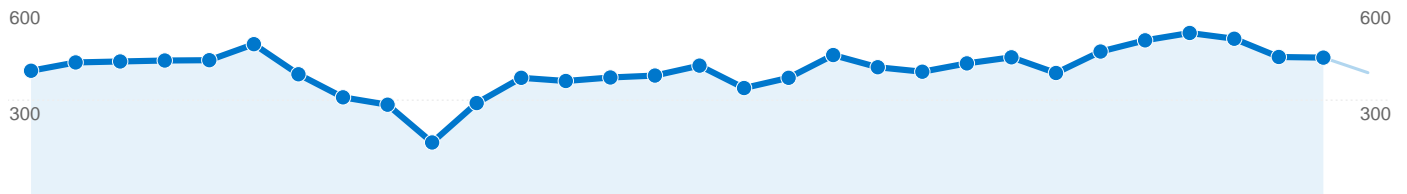

## Vue d'ensemble des visiteurs

**Visiteurs**  
**11 263**

## Vue d'ensemble des sources de trafic

- **Moteurs de recherche**  
9 343 (74,63 %)
- **Sites référents**  
2 303 (18,40 %)
- **Accès directs**  
873 (6,97 %)

## Vue d'ensemble du contenu

Pages	Pages vues	Pages vues (en %)
/	7 297	29,25 %
/remuneration.html	502	2,01 %
/20070418265/tricot-	383	1,54 %
/20070619219/autres-	304	1,22 %
/accueil/chiens/index.html	263	1,05 %

**11 263 internautes ont visité ce site.**

 **12 519** Visites

 **11 263** Visiteurs uniques absolus

 **24 949** Pages vues

 **1,99** Nombre moyen de pages vues

 **00:01:32** Temps passé sur le site

 **69,16 %** Taux de rebond