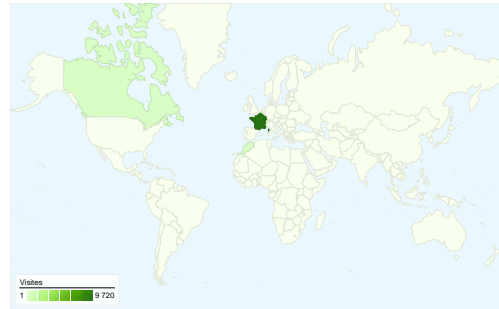

## Vue d'ensemble des visiteurs

**Visiteurs**  
**11 263**

## Synthèse géographique world

L'ensemble des sources de trafic a généré 12 519 visites au total.

6,97 % Accès directs

18,40 % Sites référents

74,63 % Moteurs de recherche

**12 519 visites, provenant de 84 pays/territoires.**