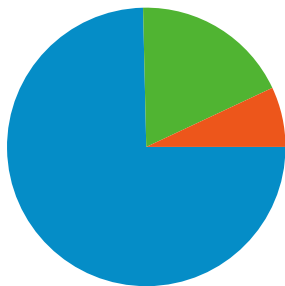

Vue d'ensemble des sources de trafic

- **Moteurs de recherche**
  9 343 (74,63 %)
- **Sites référents**
  2 303 (18,40 %)
- **Accès directs**
  873 (6,97 %)

Vue d'ensemble du contenu

Pages	Pages vues	Pages vues (en %)
/	7 297	29,25 %
/remuneration.html	502	2,01 %
/20070418265/tricot-	383	1,54 %
/20070619219/autres-	304	1,22 %
/accueil/chiens/index.html	263	1,05 %

Détail des pages par titre

Titre de la page	Pages vues	Visites (en %)
O-beez - Animaux | Reptiles,,	1 486	5,96 %
O-beeZ - Collections	1 250	5,01 %
O-beez : articles rémunérés	1 179	4,73 %
O-beez : articles rémunérés -	806	3,23 %
O-beez - Collections | Gagner,	589	2,36 %