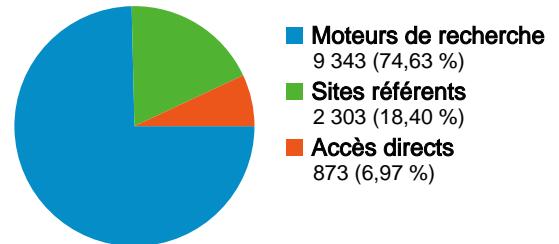

**11 263 internautes ont visité ce site.**

 **12 519** Visites

 **11 263** Visiteurs uniques absolus

 **24 949** Pages vues

 **1,99** Nombre moyen de pages vues

 **00:01:32** Temps passé sur le site

 **69,16 %** Taux de rebond

## Profil technique

Navigateur	Visites	Visites (en %)	Vitesse de connexion	Visites	Visites (en %)
Internet Explorer	8 714	69,61 %	DSL	8 067	64,44 %
Firefox	3 382	27,01 %	Unknown	3 148	25,15 %
Safari	219	1,75 %	Cable	618	4,94 %
Konqueror	119	0,95 %	T1	352	2,81 %
Opera	49	0,39 %	Dialup	318	2,54 %

L'ensemble des sources de trafic a généré 12 519 visites au total.

6,97 % Accès directs

18,40 % Sites référents

74,63 % Moteurs de recherche