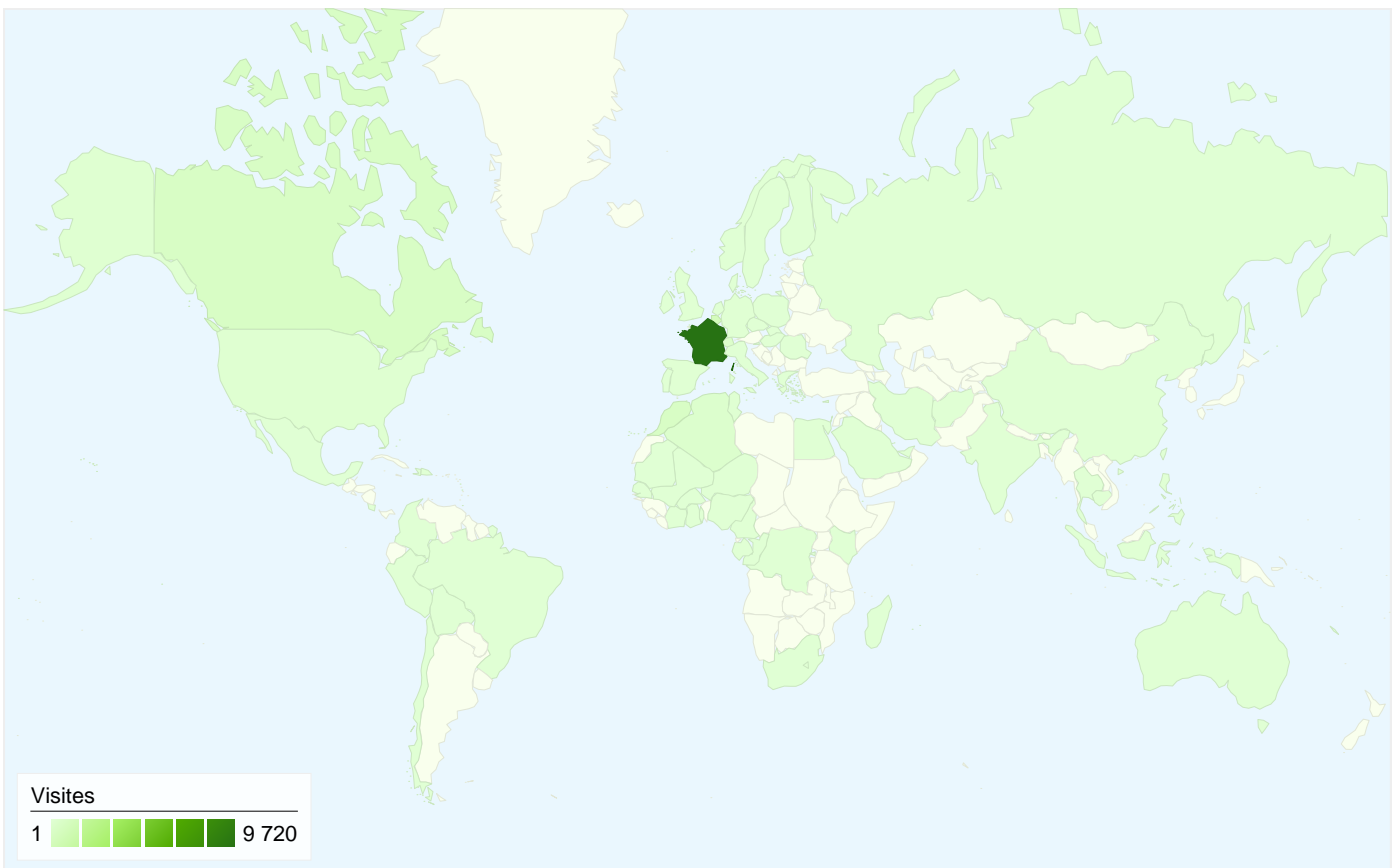

L'ensemble des sources de trafic a généré 12 519 visites au total.

6,97 % Accès directs

18,40 % Sites référents

74,63 % Moteurs de recherche

**12 519 visites, provenant de 84 pays/territoires.**