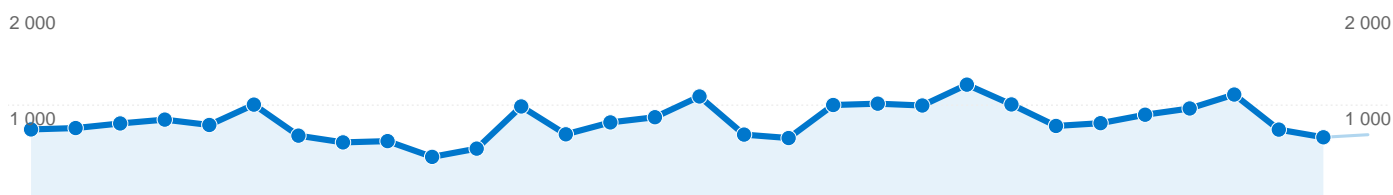

De 1 à 10 sur 84

Les pages de ce site ont été consultées 24 949 fois au total.

 24 949 Pages vues

 18 775 Consultations uniques

 69,16 % Taux de rebond

### Pages les plus consultées

Pages	Pages vues	Pages vues (en %)
/	7 297	29,25 %
/remuneration.html	502	2,01 %
/20070418265/tricot-crochet/realisations/une-echarpe-tricot-	383	1,54 %
/20070619219/autres-beaute/divers/exemple-de-lettre-d-	304	1,22 %
/accueil/chiens/index.html	263	1,05 %

1 594 titres de page ont été consulté(e)s 24 949 fois.